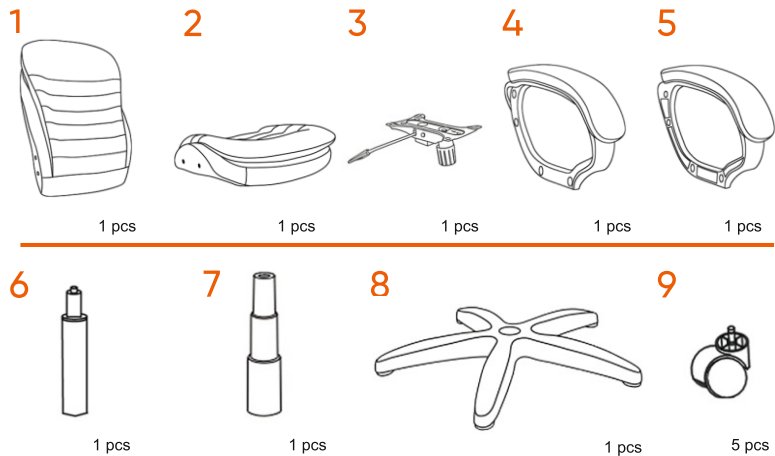

# Chairman 795LT

**RU** ИНСТРУКЦИЯ ПО СБОРКЕ  
**EN** ASSEMBLY INSTRUCTIONS  
**DE** AUFBAUANLEITUNG  
**FR** INSTRUCTIONS DE MONTAGE  
**IT** MANUALE D'USO  
**ES** INSTRUCCIONES DE MONTAJE  
**CS** NÁVOD K MONTÁŽI  
**KK** ЖИНАУ ЖӨНІНДЕГІ НҰСҚАУЛЫҚ