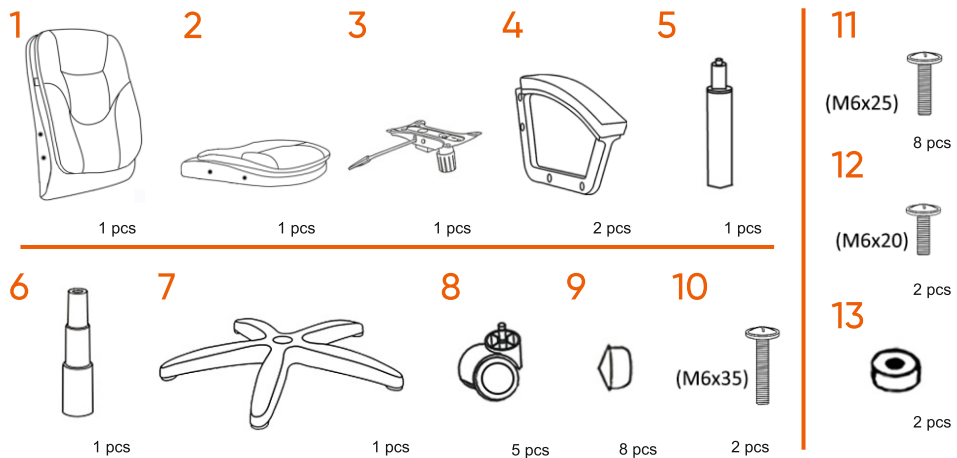

Chairman 668LT

RU ИНСТРУКЦИЯ ПО СБОРКЕ
EN ASSEMBLY INSTRUCTIONS
DE AUFBAUANLEITUNG
FR INSTRUCTIONS DE MONTAGE
IT MANUALE D'USO
ES INSTRUCCIONES DE MONTAJE
CS NÁVOD K MONTÁŽI
KK ЖИНАУ ЖӨНІНДЕГІ НҰСҚАУЛЫҚ