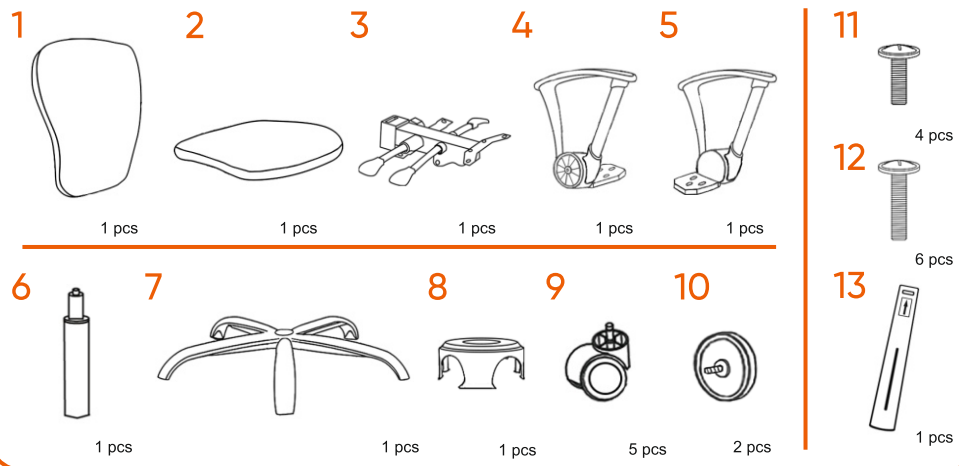

Chairman 9801 (chrome)

RU ИНСТРУКЦИЯ ПО СБОРКЕ
EN ASSEMBLY INSTRUCTIONS
DE AUFBAUANLEITUNG
FR INSTRUCTIONS DE MONTAGE
IT MANUALE D'USO
ES INSTRUCCIONES DE MONTAJE
CS NÁVOD K MONTÁŽI
KK ЖИНАУ ЖӨНІНДЕГІ НҮСҚАУЛЫҚ